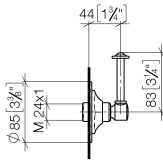

36 104 371

- rotary diverter
- rosette Ø 85 mm

36 104 371

mm [inches]

Certificates

LGA\_28456.

36 104 371

Spare parts list

No.	Item Number	Name	Quantity used	Delivery time
1	90 27 97 007 00-08	cover	1	40
2	09 23 10 125-00	nut	1	10
3	90 14 10 063 00 90	seal	1	2
4	09 27 37 101-08	rosette	1	40
5	09 30 30 069 90	screw	1	2
6	09 30 11 194 90	disc	1	2
7	09 18 30 007-08	sleeve	1	60
8	90 28 10 030 00 90	ring	1	2
9	09 12 12 064-08	base	1	60
10	90 14 15 021 00 90	ring	1	2
11	09 21 02 160-08	cover	1	40
12	09 20 37 101-08	handle	1	40
13	09 20 37 001-08	handle	1	40
14	09 28 22 013 90	pipe	1	2
15	11 170 370-08	MADISON Lever insert - Platinum	1	40
16	09 30 30 062-08	screw	1	40