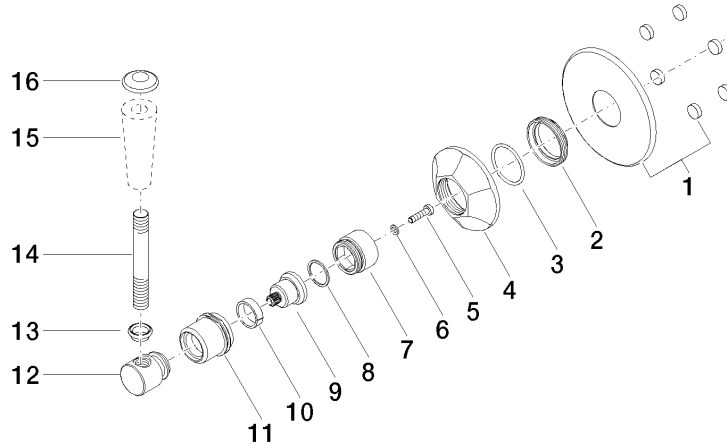

36 104 371

- rotary diverter
- rosette Ø 85 mm

36 104 371

mm [inches]

Certificates

LGA\_28456.

36 104 371

Spare parts list

No.	Item Number	Name	Quantity used	Delivery time
1	90 27 97 007 00-08	cover	1	40
2	09 23 10 125-00	nut	1	10
3	90 14 10 063 00 90	seal	1	2
4	09 27 37 101-08	rosette	1	40
5	09 30 30 069 90	screw	1	2
6	09 30 11 194 90	disc	1	2
7	09 18 30 007-08	sleeve	1	60
8	90 28 10 030 00 90	ring	1	2
9	09 12 12 064-08	base	1	60
10	90 14 15 021 00 90	ring	1	2
11	09 21 02 160-08	cover	1	40
12	09 20 37 101-08	handle	1	40
13	09 20 37 001-08	handle	1	40
14	09 28 22 013 90	pipe	1	2
15	11 170 370-08	MADISON Lever insert - Platinum	1	40
16	09 30 30 062-08	screw	1	40